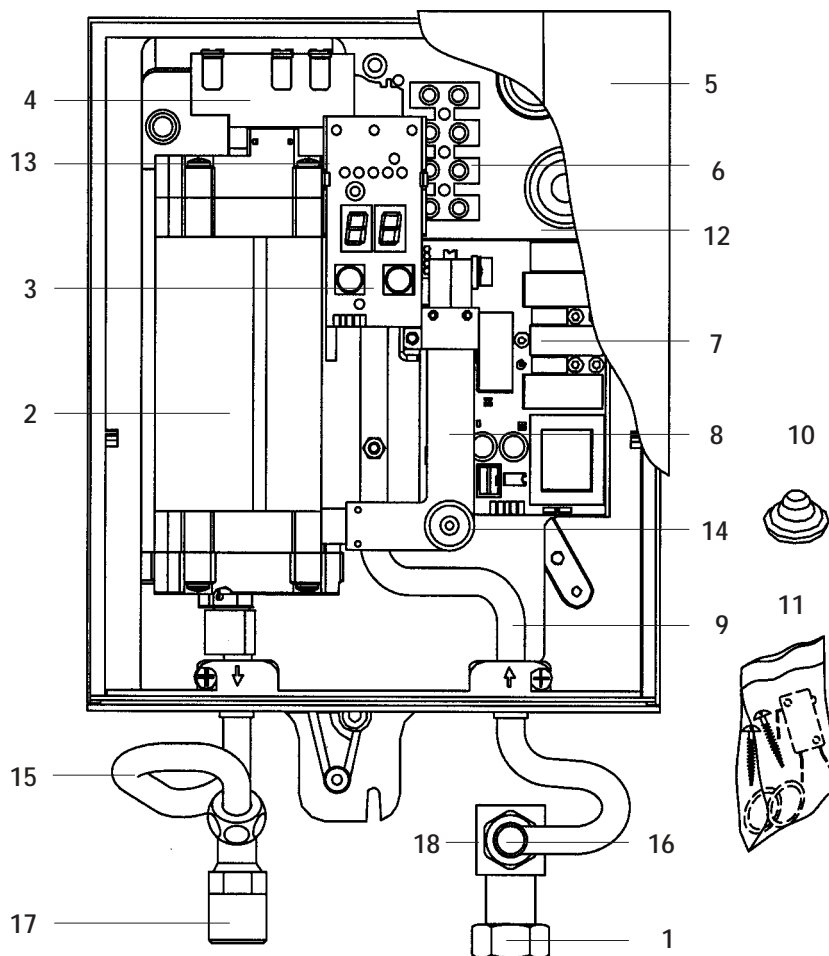

Ersatzteilpreisliste

Durchlauferhitzer CBX 11 / CBX 13 ab Oktober 2002

Pos.	Art.-Nr.	Bezeichnung	EURO*	Pos.	Art.-Nr.	Bezeichnung	EURO*
1	86285	Kaltwasseranschlussstück	7,00	12	86050	Geräte-Unterteil	16,00
2	86233	CBX 11 Heizpatrone 11 kW / 400 V	60,00	13	86060	Kombihalter	5,00
	86230	CBX 13 Heizpatrone 13,5 kW / 400 V	60,00	14	86072	Keramikthermistor 2000	14,50
3	86240	CX Bedienelement	24,00	15	86300	Warmwasserlauf	19,00
4	81320	Sicherheitstemperaturbegrenzer	35,00	16	81076	Durchflussmengenbegrenzer 6l/min	3,00
5	86312	Gerätehaube CBX 2002	15,00	17	86287	Schwenknippel 2002	5,00
6	86250	Anschlussklemme CBX/CRX	4,00	18	82162	Feinfilter	5,00
7	86261	CBX 11 Leistungsteil mit Wärmeleitpaste	90,00	ohne Abbildung:			
	86260	CBX 13 Leistungsteil mit Wärmeleitpaste	90,00	19	86023	Anschlussbeutel mit Dichtungen, Dübel, 2 Schrauben, Schwenknippel und Tülle und Kaltwasseranschlussstück	13,00
8	86270	Durchflussgeber CLAVISION	23,00	Bei Bestellung immer die auf dem Typenschild gedruckte Serien-/Ident- nummer des Gerätes angeben. Nicht genannte Einzelteile auf Anfrage.			
9	86282	Kaltwassereinlaufrohr 2002	16,00				
10	82180	Durchführungstülle	2,00				
11	86292	Kleinteilesortiment 2002 mit Dichtungen, Schrauben, Filter und Durchflussbegrenzer	12,00				