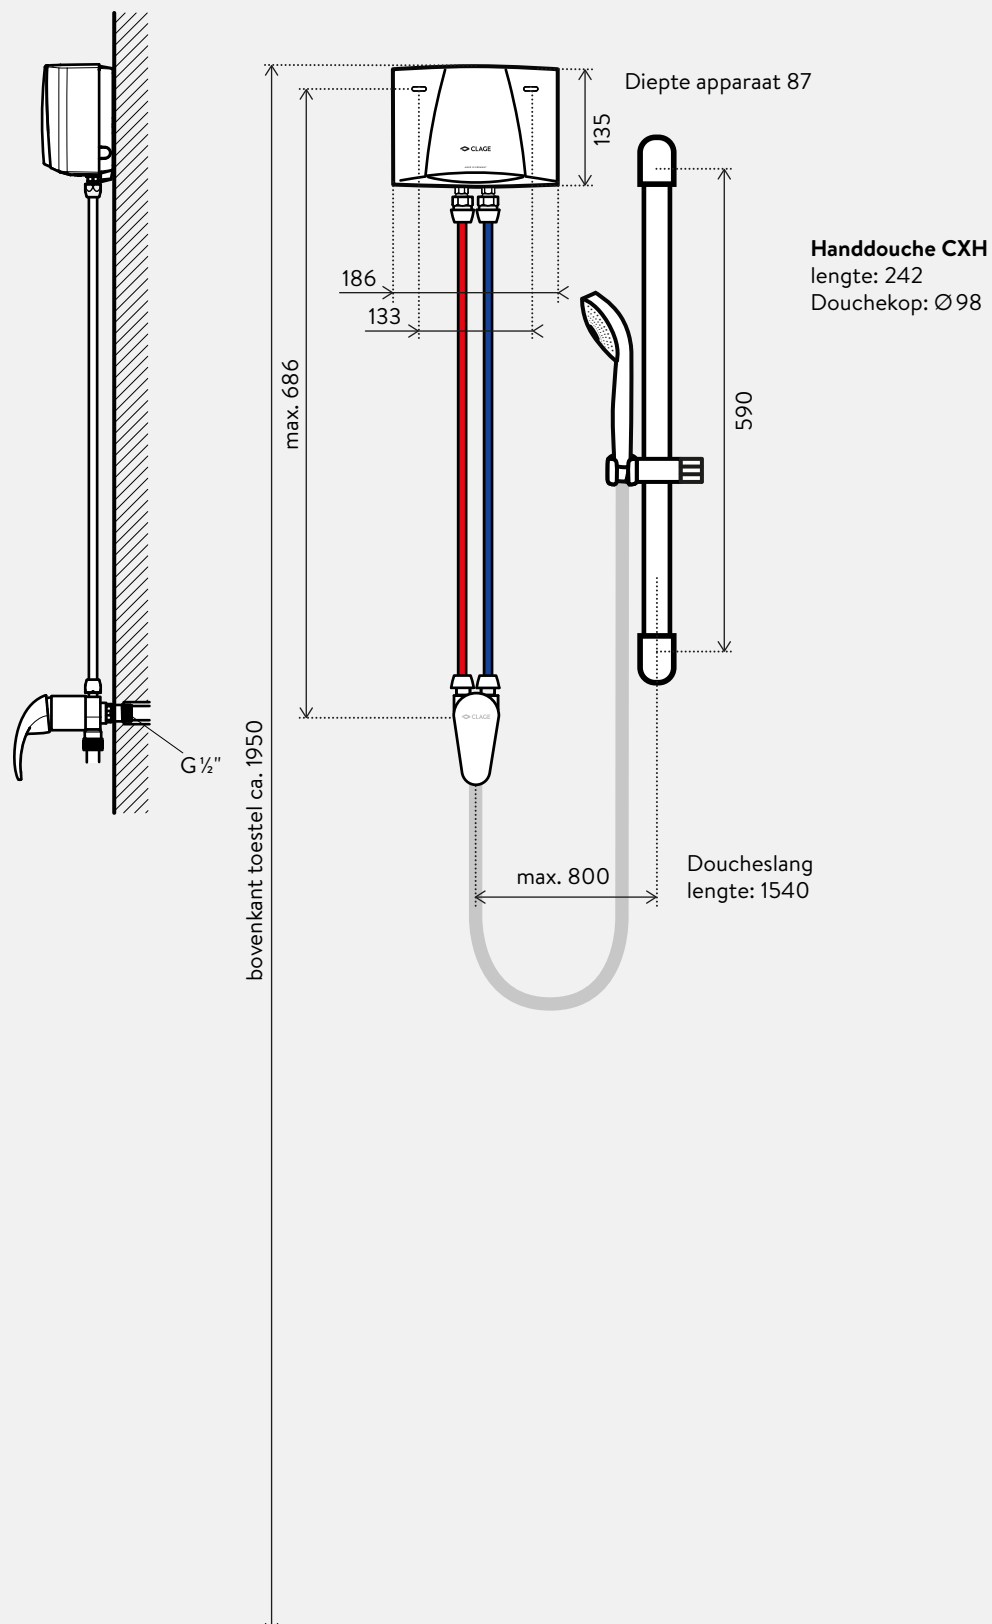

¹⁾ Per set kunnen de straalregelaar-modellen en instructies verschillen. Welke straalregelaar in de fitting wordt geschroefd, hangt af van de gebruikte doorstroomverwarmer.

| |  |  |  |  |  |  |  |
|--|---|---|---|---|---|---|---|
| | SNO | SNT | SSO | EAK | EKA | EKM | CXH |
| Artikelnummer [1100-...]: | | | | 04430 | 04230 | 04220 | |
| Artikelnummer [0300-...]: | | | | | | | 0086 |
| Artikelnummer [4100-...]: | 0110 | 02100 | 01250 | | | | |
| Drukloze toepassing: | ✓ | ✓ | ✓ | ✓ | ✓ | ✓ | ✓ |
| Uitvoering met waste-inrichting: | | | | | | | |
| Draaibare uitloop: | ✓ | ✓ | ✓ | ✓ | ✓ | ✓ | |
| Straalregelaar ¹⁾ is inbegrepen | ✓ | ✓ | geïntegreerd | ✓ | ✓ | ✓ | |
| Voor E-klein doorstroomverwarmer: | | | | ✓ | ✓ | ✓ | ✓ |
| Voor E-compact doorstroomverwarmer: | | | | ✓ | ✓ | ✓ | ✓ |
| Boiler geschikt: | ✓ | ✓ | ✓ | | ✓ | ✓ | |
| Wateraansluitingen (schroefaansluitingen): | 1/2" | 3/8" | 1/2" | 3/8" | 3/8" | 3/8" | 1/2" |
| Uitloop [cm]: | 16,0 | 15,5 | 16,0 | 20,0 | 20,0 | 21,0 | |
| Afmetingen (hoogte) [cm]: | - | 23,5 | - | 29,6 | 15,0 | 17,1 | - |

¹⁾ Per set kunnen de straalregelaar-modellen en instructies verschillen. Welke straalregelaar in de fitting wordt geschroefd, hangt af van de gebruikte doorstroomverwarmer.

Kranen voor drukloze warmwatertoestellen

Kranen voor drukloze warmwatertoestellen

Vragen over de installatie: +31 592 40 50 32

Installatievoorbeeld met douchearmatuur,
glijstang en handdouche **CXH**

Afmetingen in mm

Neem bij installatie de montage en
gebruikshandleiding in acht.

Installatievoorbeeld met wandmengkraan **CSO** toegepast bij een uitstortgootsteen

Vanaf de onderkant van de draaibare uitloop heeft u ongeveer 30 cm ruimte nodig voor een emmer van 10 liter tot aan de gootsteen.