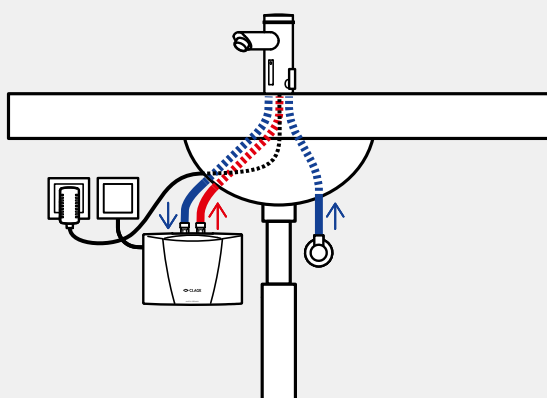

¹⁾ Per set kunnen de straalregelaar-modellen en instructies verschillen. Welke straalregelaar in de fitting wordt geschroefd, hangt af van de gebruikte doorstroomverwarmer.

Kranen voor drukloze warmwatertoestellen

Vragen over de installatie: +31 592 40 50 32

Installatievoorbeeld met drukloze kraan **AEB** met **Batterij**

Afmetingen in mm

Neem bij installatie de montage en gebruikshandleiding in acht.

Alternatieve installatie met drukloze kraan **AEN** met **netstroomaansluiting**.

Installatievoorbeeld met wandmengkraan **CSO** toegepast bij een uitstortgootsteen

Vanaf de onderkant van de draaibare uitloop heeft u ongeveer 30 cm ruimte nodig voor een emmer van 10 liter tot aan de gootsteen.