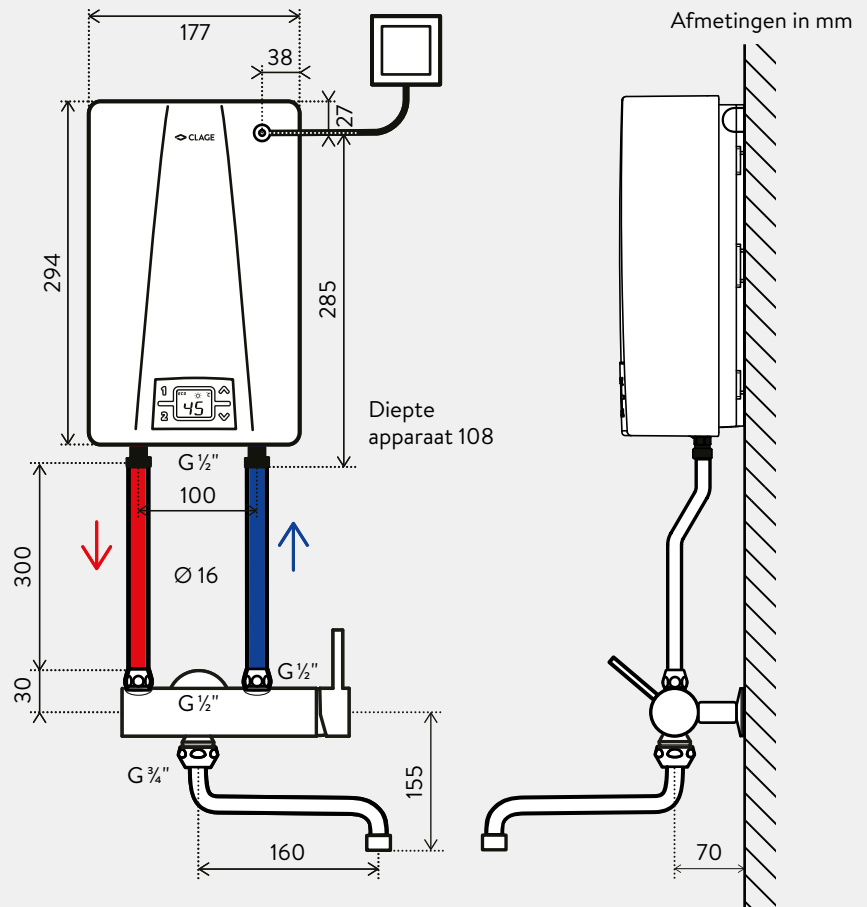

Installatievoorbeeld met wandmengkraan **CSO** toegepast bij een uitstortgootsteen

Vanaf de onderkant van de draaibare uitloop heeft u ongeveer 30 cm ruimte nodig voor een emmer van 10 liter tot aan de gootsteen.

Neem bij installatie de montage en gebruikshandleiding in acht.