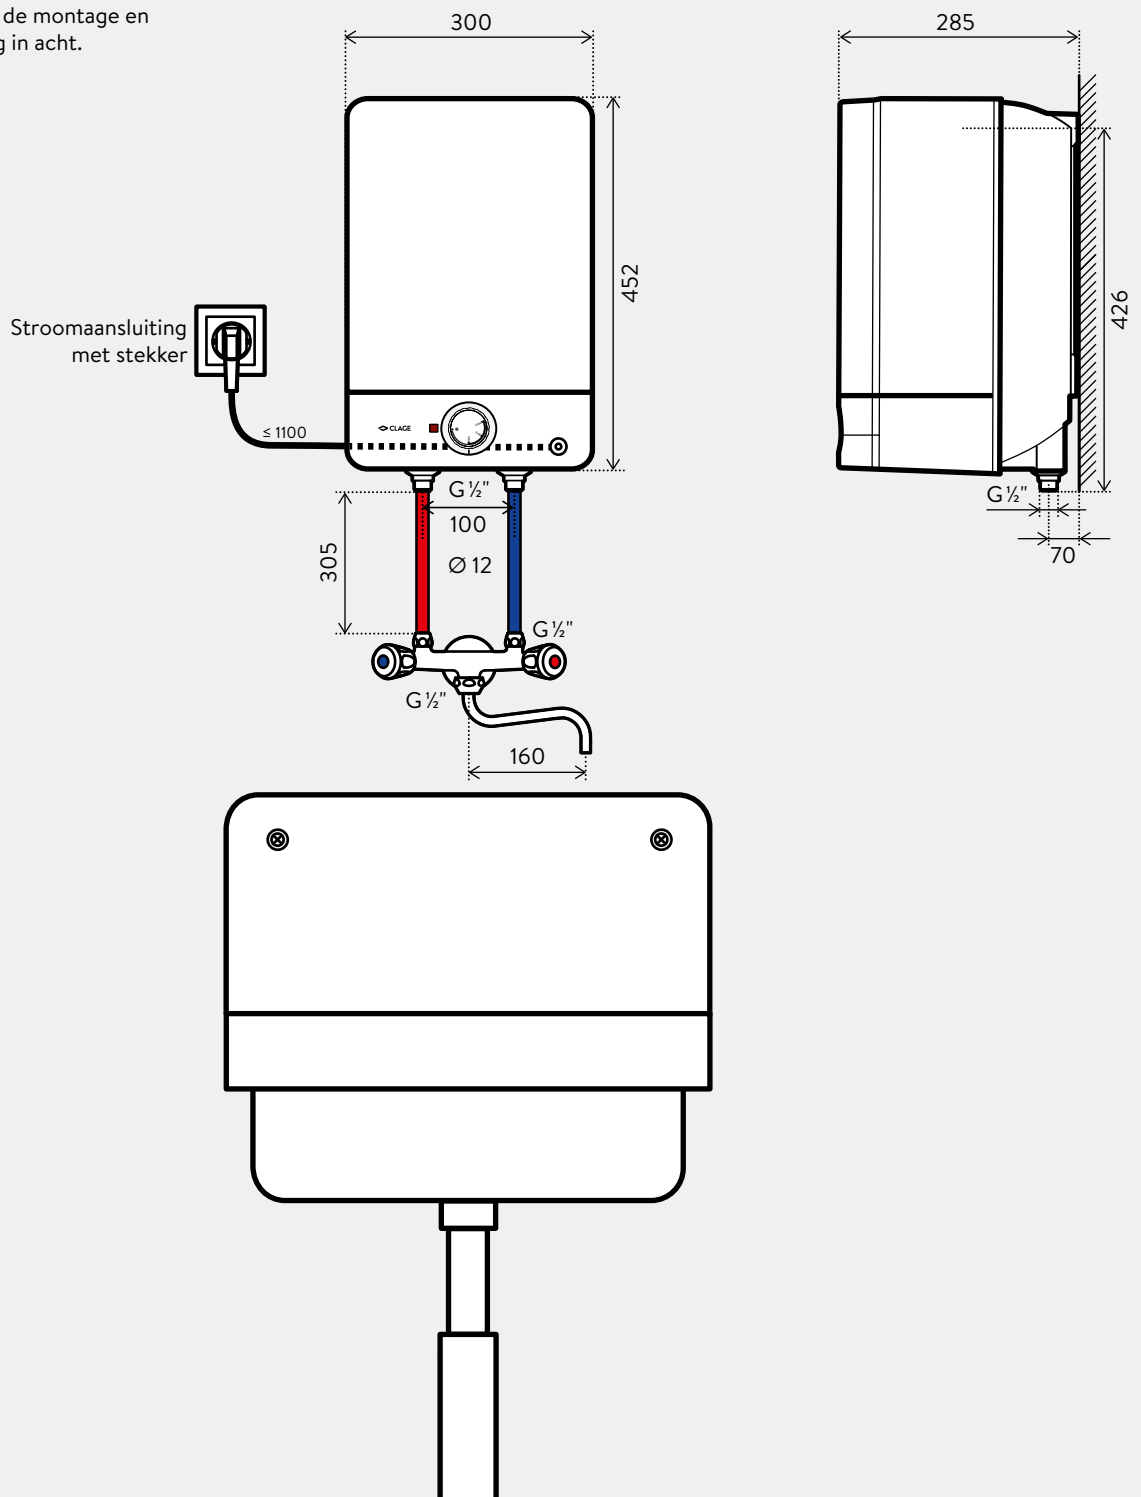

Vragen over de installatie: +31 592 40 50 32

Installatievoorbeeld met drukloze kraan **SME**

Afmetingen in mm

Neem bij installatie de montage en gebruikshandleiding in acht.

Installatievoorbeeld met wandmengkraan **SNO** toegepast bij een uitstortgootsteen.

Vanaf de onderkant van de draaibare uitloop heeft u ongeveer 30 cm ruimte nodig voor een emmer van 10 liter tot aan de gootsteen.

Neem bij installatie de montage en gebruikshandleiding in acht.

Afmetingen in mm

Kranen voor drukloze warmwatertoestellen

Vragen over de installatie: +31 592 40 50 32

Installatievoorbeeld met wandmengkraan SSO toegepast bij een uitstortgootsteen.

Vanaf de onderkant van de draaibare uitloop heeft u ongeveer 30 cm ruimte nodig voor een emmer van 10 liter tot aan de gootsteen.