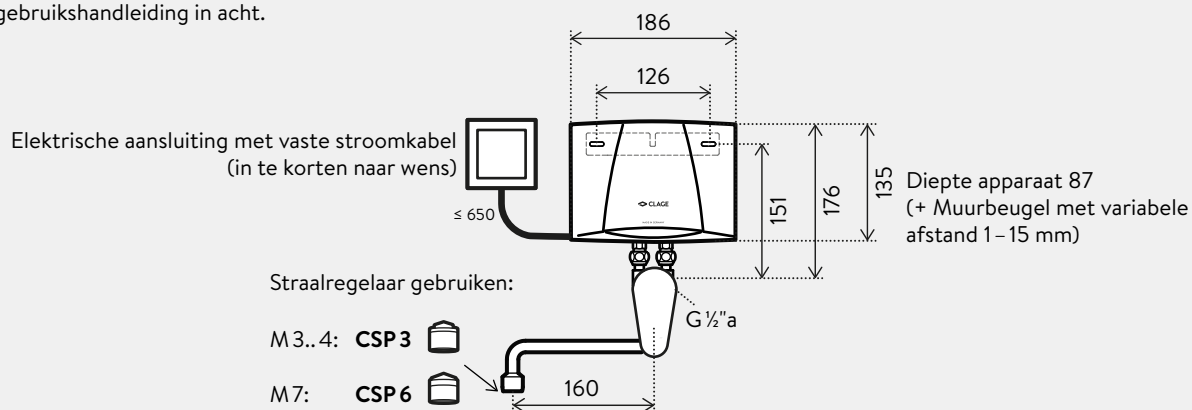

Kranen voor drukloze warmwatertoestellen

Vragen over de installatie: +31 592 40 50 32

Installatievoorbeeld met drukloze kraan **SME**

Afmetingen in mm

Neem bij installatie de montage en gebruikshandleiding in acht.