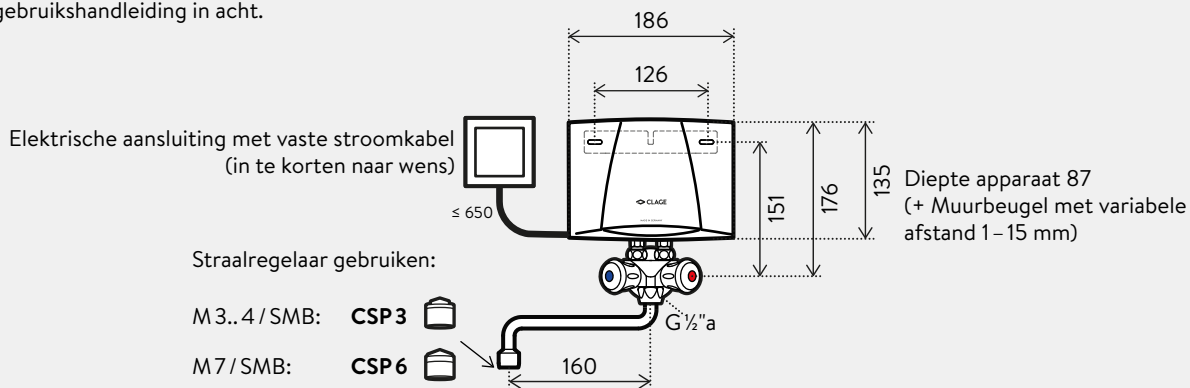

Kranen voor drukloze warmwatertoestellen

Vragen over de installatie: +31 592 40 50 32

Installatievoorbeeld met drukloze kraan **SMB**

Afmetingen in mm

Neem bij installatie de montage en gebruikshandleiding in acht.