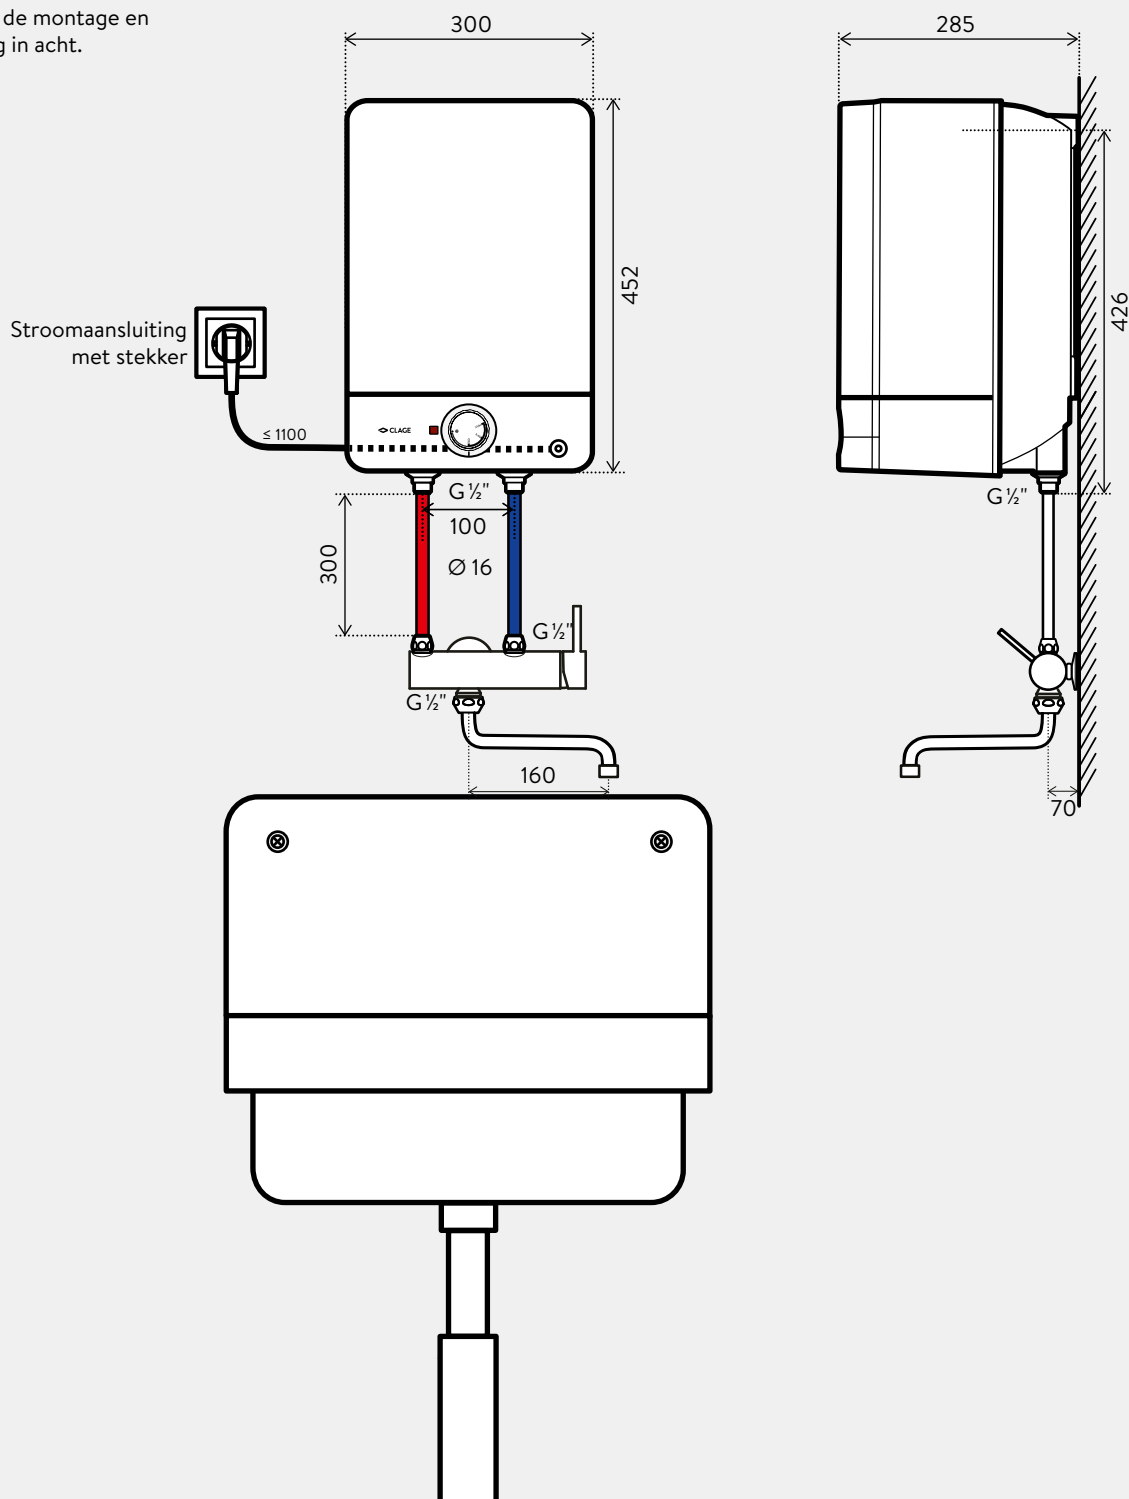

Vanaf de onderkant van de draaibare uitloop heeft u ongeveer 30 cm ruimte nodig voor een emmer van 10 liter tot aan de gootsteen.

Neem bij installatie de montage en gebruikshandleiding in acht.

Afmetingen in mm

Kranen voor drukloze warmwatertoestellen

Vragen over de installatie: +31 592 40 50 32

Installatievoorbeeld met wandmengkraan SSO toegepast bij een uitstortgootsteen.

Vanaf de onderkant van de draaibare uitloop heeft u ongeveer 30 cm ruimte nodig voor een emmer van 10 liter tot aan de gootsteen.

Neem bij installatie de montage en gebruikshandleiding in acht.

Afmetingen in mm

Sensor kraan AEB

Elektronisch gestuurde sensor kraan voor de wastafel met activeerbare hygiënespoeling (6V batterijvoeding). Zijhendel voor temperatuurregeling. Ideaal in combinatie met E-klein doorstroomverwarmer.