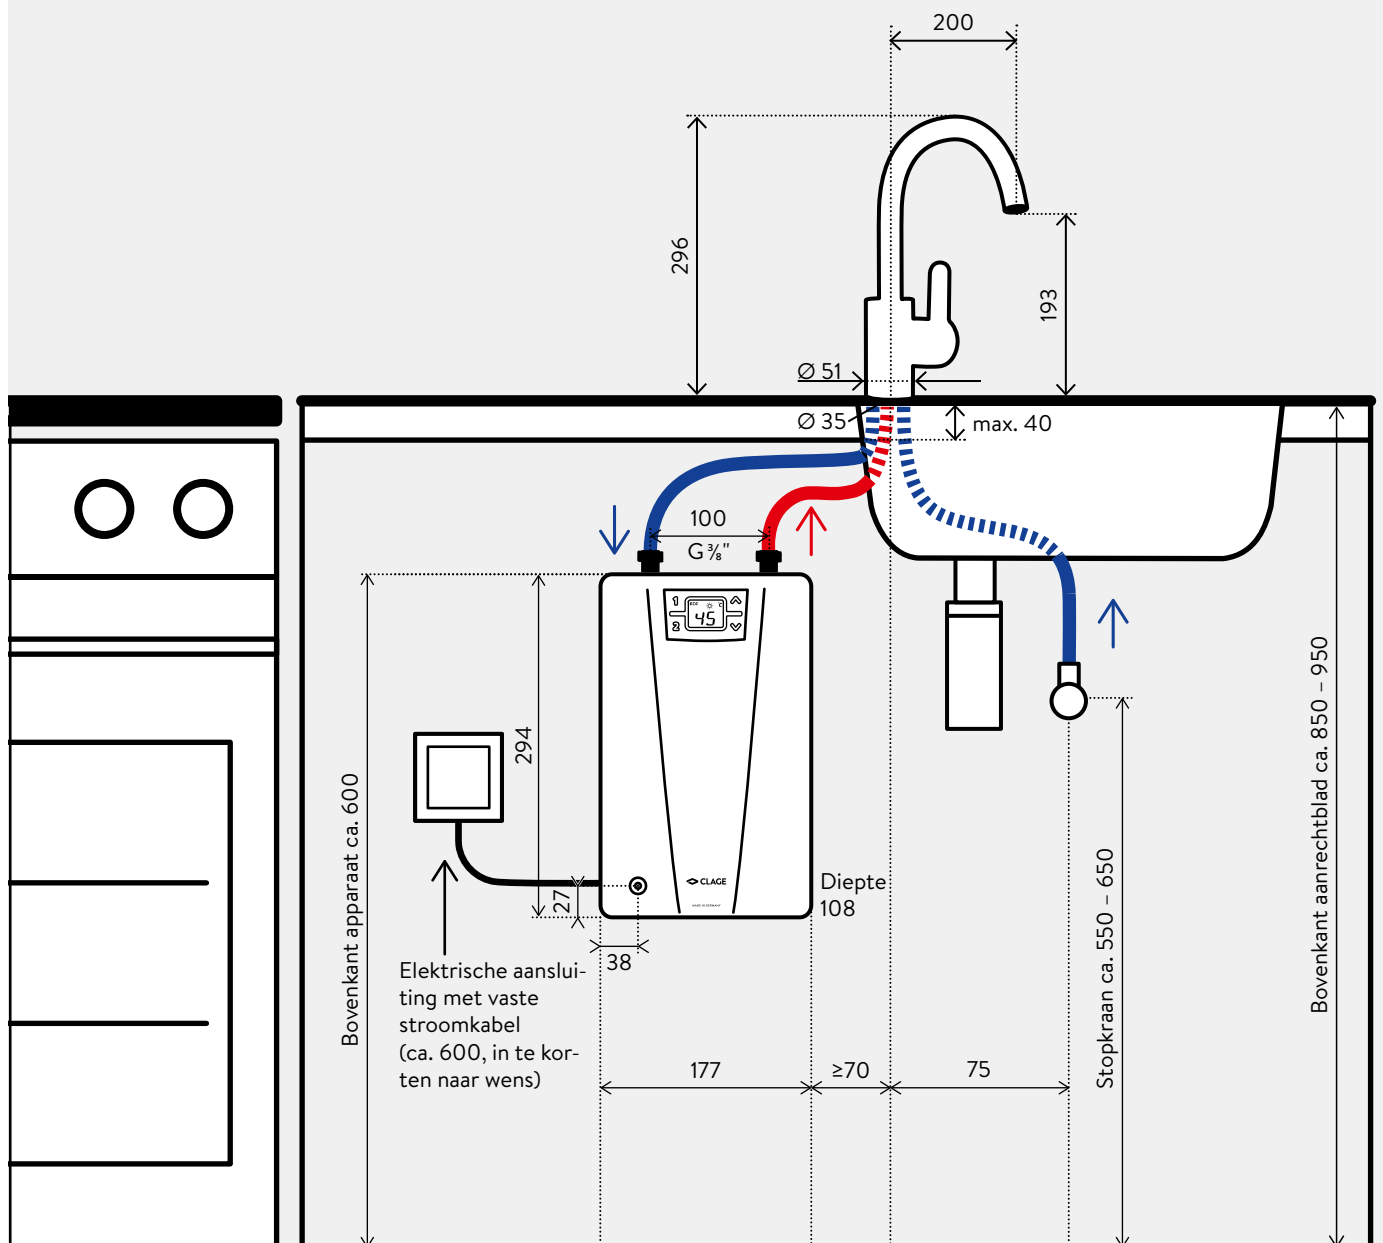

Installatievoorbeeld met wandmengkraan **CSO** toegepast bij een uitstortgootsteen

Vanaf de onderkant van de draaibare uitloop heeft u ongeveer 30 cm ruimte nodig voor een emmer van 10 liter tot aan de gootsteen.

Neem bij installatie de montage en gebruikshandleiding in acht.

Installatievoorbeeld met drukloze kranen **EAK**

Afmetingen in mm

Neem bij installatie de montage en gebruikshandleiding in acht.

Installatievoorbeeld met drukloze kraan **EKA**