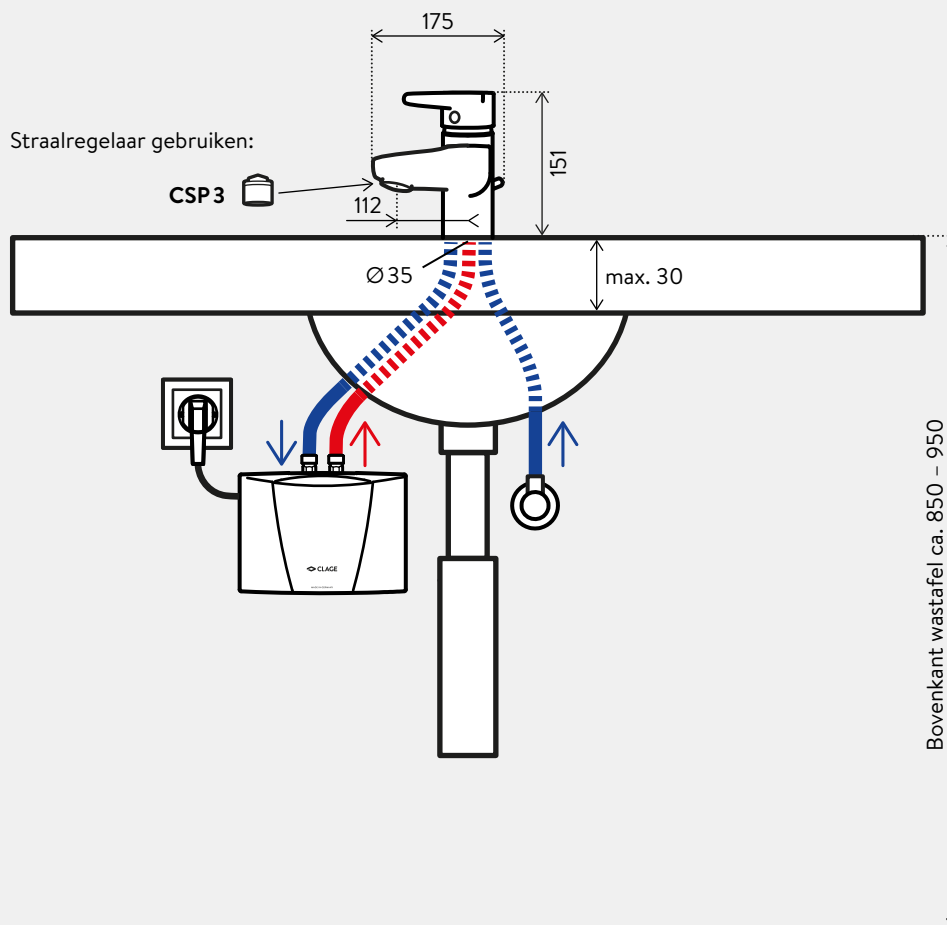

Installatievoorbeeld met wandmengkraan **CSO** toegepast bij een uitstortgootsteen

Vanaf de onderkant van de draaibare uitloop heeft u ongeveer 30 cm ruimte nodig voor een emmer van 10 liter tot aan de gootsteen.

Afmetingen in mm

Neem bij installatie de montage en gebruikshandleiding in acht.

Kranen voor drukloze warmwatertoestellen

Vragen over de installatie: +31 592 40 50 32

Installatievoorbeeld met drukloze kraan **EWT**

Afmetingen in mm

Neem bij installatie de montage en gebruikshandleiding in acht.

Innovatieve kraantechnologie

De geoptimaliseerde en geïsoleerde waterleidingen zorgen voor 80% minder stilstaand water in het klephuis in vergelijking met conventionele eengreepsmengkranen

Optimaal: warm water in de middelste stand

De optimale hendelpositie voor energiezuinig warm water is het midden (ideale bruikbare temperatuur 35°C, 38°C of maximaal 45°C).

Kranen voor drukloze warmwatertoestellen