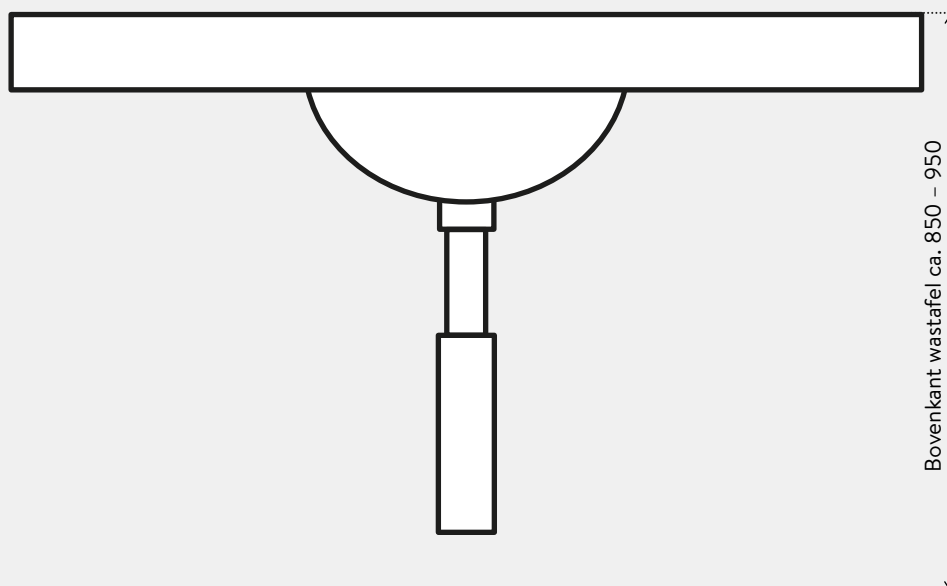

Kranen voor drukloze warmwatertoestellen

Vragen over de installatie: +31 592 40 50 32

Installatievoorbeeld met drukloze kraan **SME**

Afmetingen in mm

Neem bij installatie de montage en gebruikshandleiding in acht.