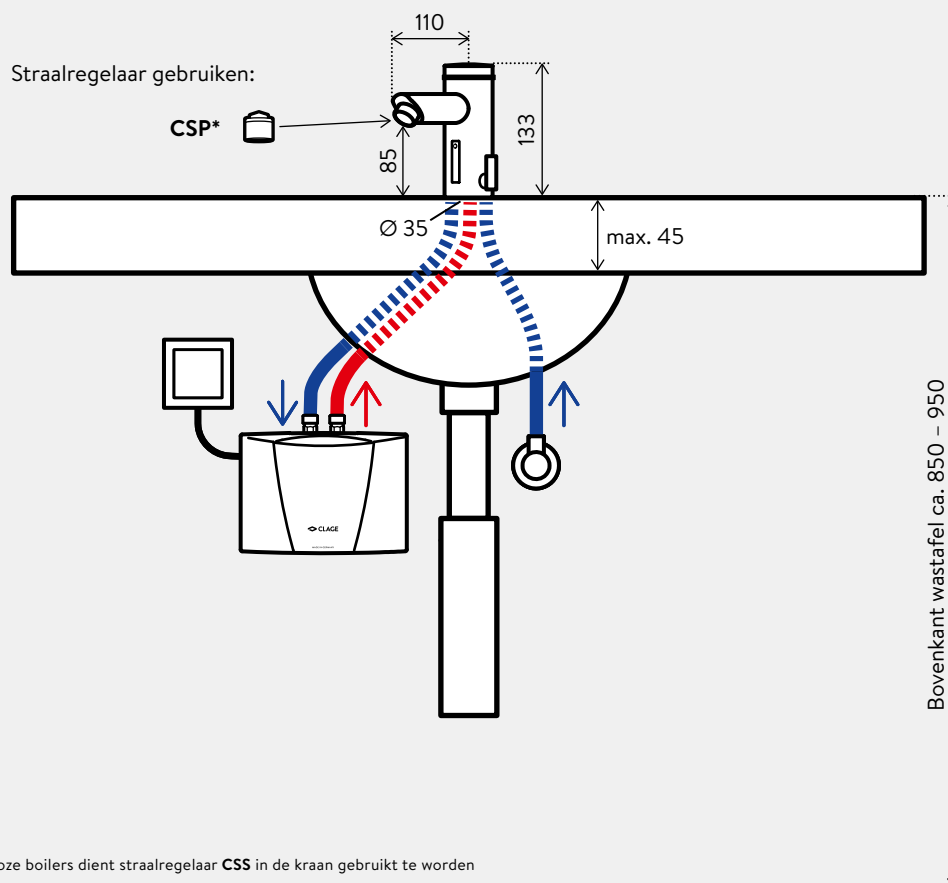

¹⁾ Per set kunnen de straalregelaar-modellen en instructies verschillen. Welke straalregelaar in de fitting wordt geschroefd, hangt af van de gebruikte doorstroomverwarmer.

| |  |  |  |  |  |  |  |
|--|---|---|---|---|---|---|---|
| | SNO | SNT | SSO | EAK | EKA | EKM | CXH |
| Artikelnummer [1100-...]: | | | | 04430 | 04230 | 04220 | |
| Artikelnummer [0300-...]: | | | | | | | 0086 |
| Artikelnummer [4100-...]: | 0110 | 02100 | 01250 | | | | |
| Drukloze toepassing: | ✓ | ✓ | ✓ | ✓ | ✓ | ✓ | ✓ |
| Uitvoering met waste-inrichting: | | | | | | | |
| Draaibare uitloop: | ✓ | ✓ | ✓ | ✓ | ✓ | ✓ | |
| Straalregelaar ¹⁾ is inbegrepen | ✓ | ✓ | geïntegreerd | ✓ | ✓ | ✓ | |
| Voor E-klein doorstroomverwarmer: | | | | ✓ | ✓ | ✓ | ✓ |
| Voor E-compact doorstroomverwarmer: | | | | ✓ | ✓ | ✓ | ✓ |
| Boiler geschikt: | ✓ | ✓ | ✓ | | ✓ | ✓ | |
| Wateraansluitingen (schroefaansluitingen): | 1/2" | 3/8" | 1/2" | 3/8" | 3/8" | 3/8" | 1/2" |
| Uitloop [cm]: | 16,0 | 15,5 | 16,0 | 20,0 | 20,0 | 21,0 | |
| Afmetingen (hoogte) [cm]: | - | 23,5 | - | 29,6 | 15,0 | 17,1 | - |

¹⁾ Per set kunnen de straalregelaar-modellen en instructies verschillen. Welke straalregelaar in de fitting wordt geschroefd, hangt af van de gebruikte doorstroomverwarmer.

Kranen voor drukloze warmwatertoestellen

Vragen over de installatie: +31 592 40 50 32

Installatievoorbeeld met drukloze kraan **AEB** met **Batterij**

Afmetingen in mm

Neem bij installatie de montage en gebruikshandleiding in acht.

Alternatieve installatie met drukloze kraan **AEN** met **netstroomaansluiting**.

Installatievoorbeeld met wandmengkraan **CSO** toegepast bij een uitstortgootsteen

Vanaf de onderkant van de draaibare uitloop heeft u ongeveer 30 cm ruimte nodig voor een emmer van 10 liter tot aan de gootsteen.