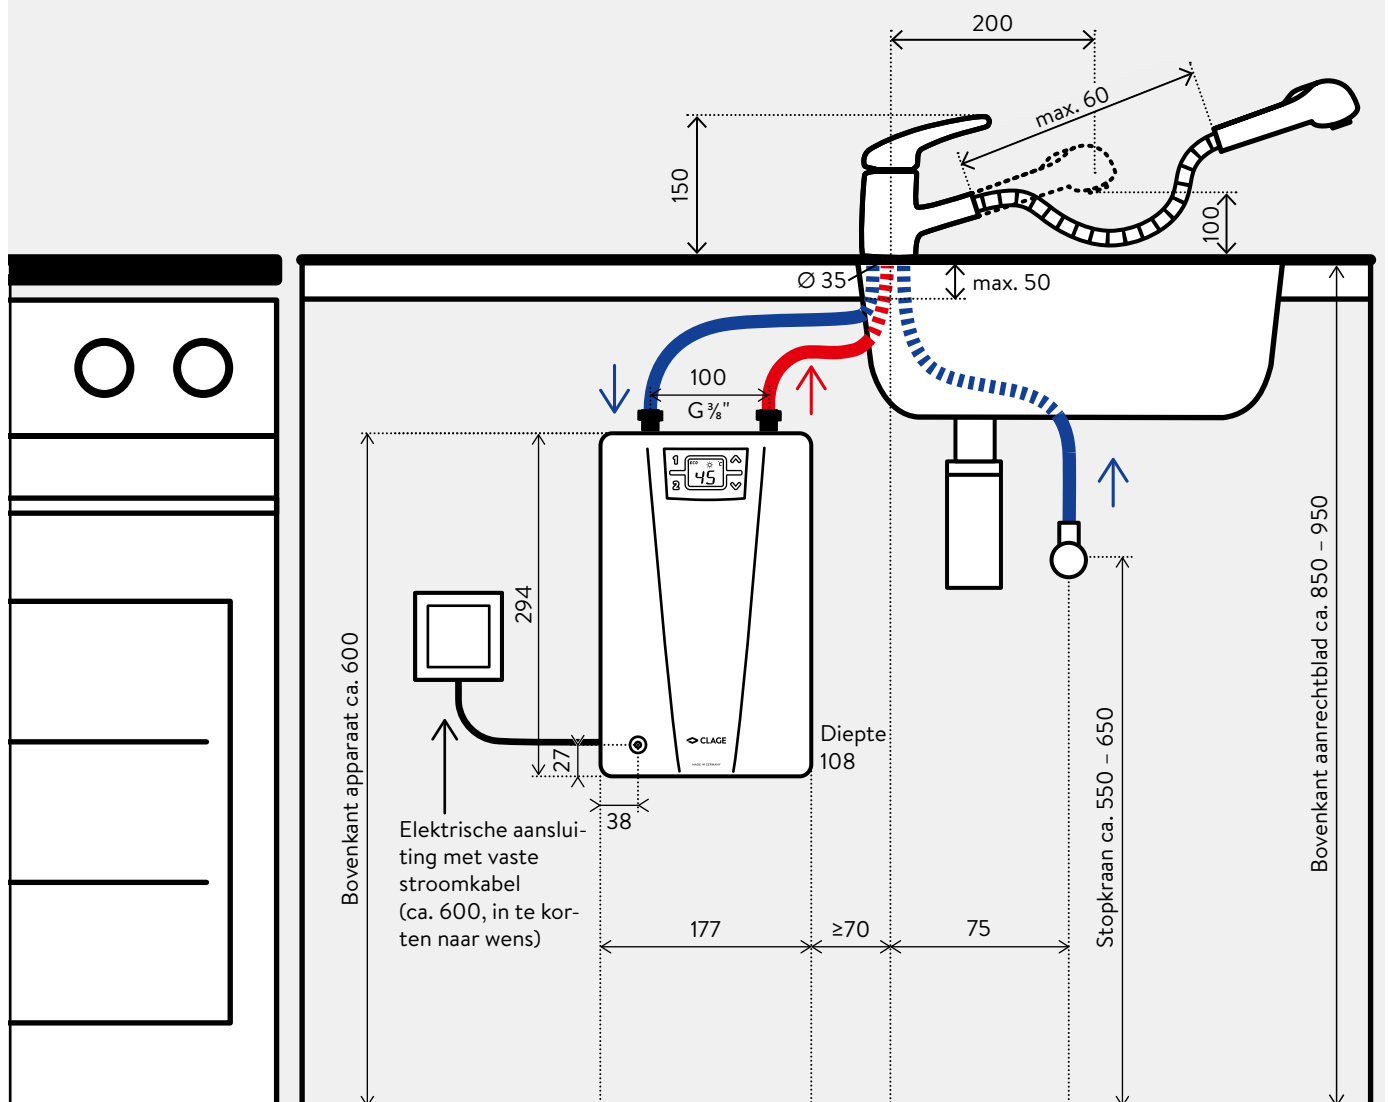

Installatievoorbeeld met drukloze kraan **EKA**

Afmetingen in mm

Neem bij installatie de montage en gebruikshandleiding in acht.